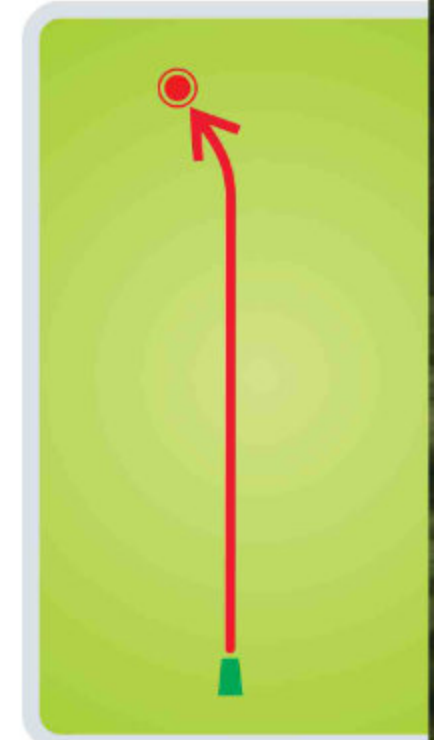

OB on the right (asphalt road
and beyond)

Raja pikkus /Length

124m

407 FT

Par 3

Kõrguste vahe /Height Difference

-4 m / -13 FT

www.joulumae.ee