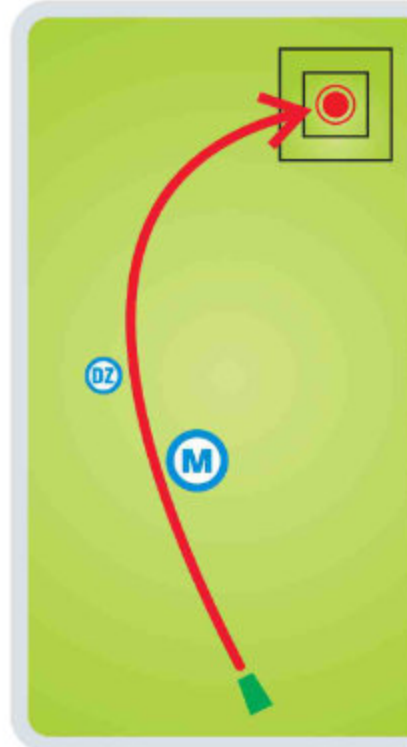

-10 m / -33 FT

Kohustusliku rajapunktiga **M**

Eksimise korral jätkata mängu Drop Zone joonelt **DZ**

In case of missing the mandatory route **M**

proceed to the Drop Zone **DZ**

No OB

www.joulumae.ee

16