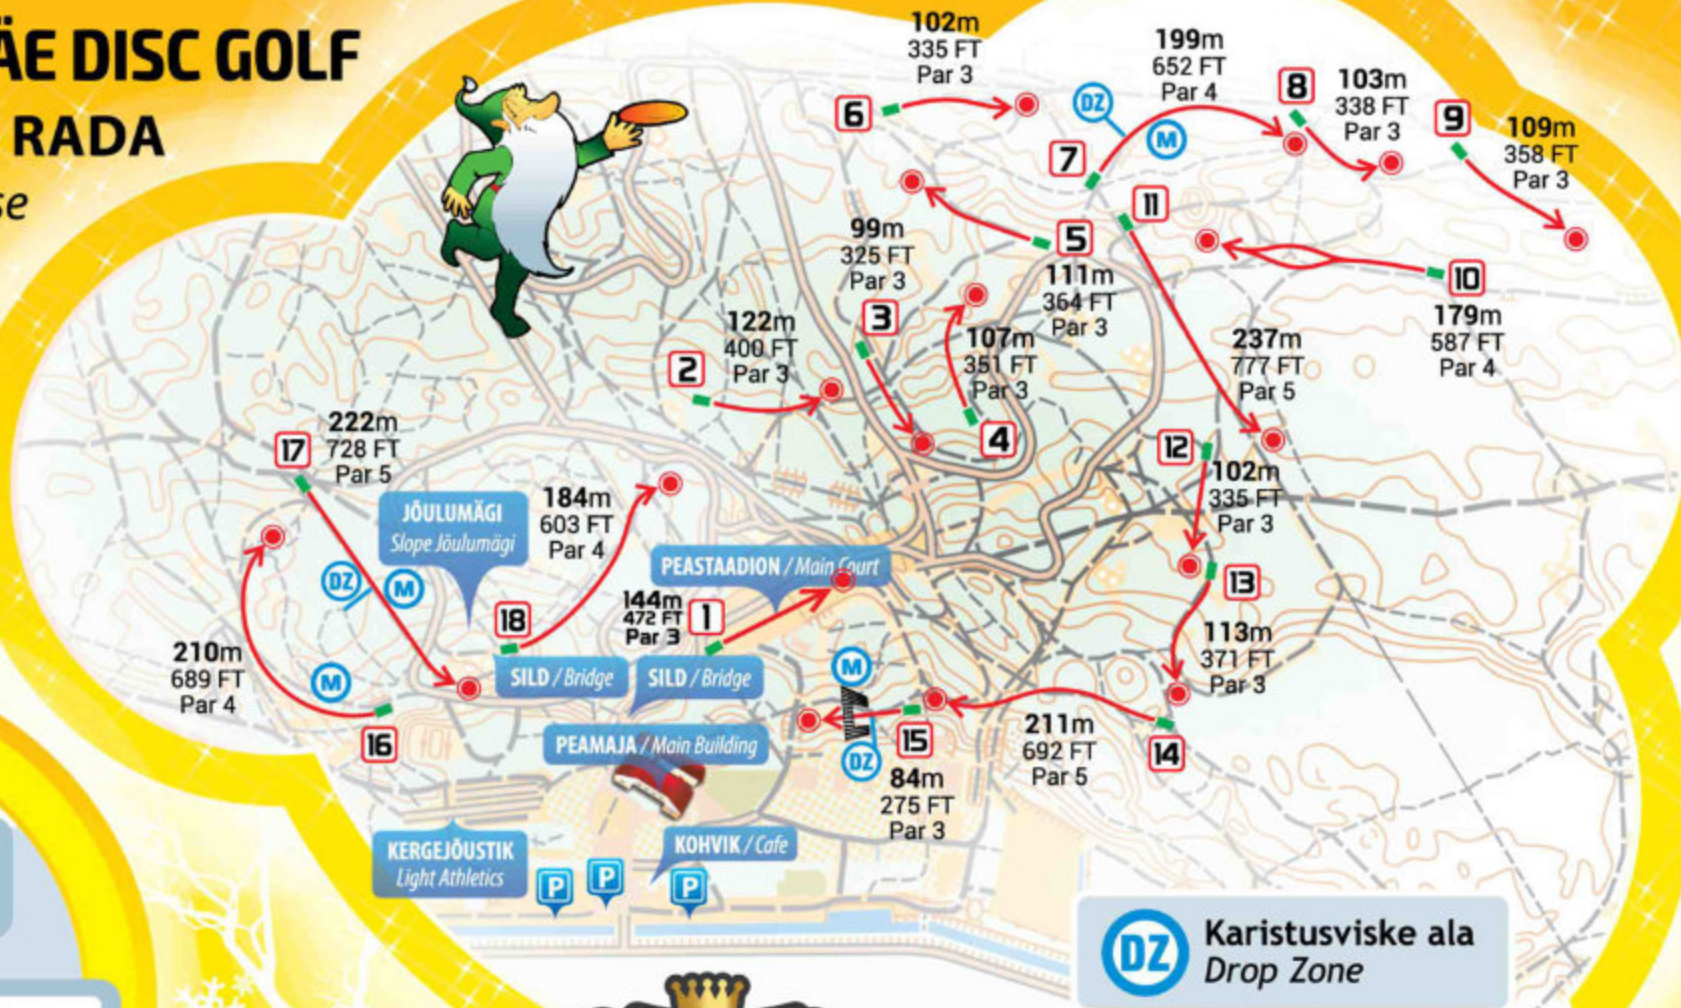

JÕULUMÄE DISC GOLF

KOLLANE RADA

Yellow Course

Talvel saab mängida ainult **PUNASEL** disc golf'i rajal. **KOLLANE** ja **SININE** rada on suusahooajal suletud.

In winter You can play only on **RED** disc golf course. The **YELLOW** and **BLUE** courses are closed on cross-country ski season.

INFO

PIKKUS 2638m
LENGHT 2638m

KORVE 18
Baskets

VISKEID 64
Par

KLASS AAA
Grade