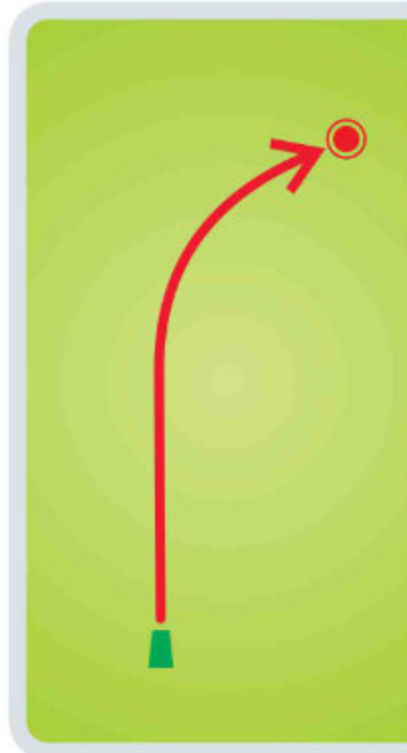

107m

351 FT

Par 3

Kõrguste vahe /Height Difference

-9 m / -29 FT

OB on the right (asphalt road and beyond)

4

JÖULUMÄE
Disc Golf
PUNANE RADA
Red Course

Raja pikkus /Length

155m

508 FT

Par 4

Kõrguste vahe /Height Difference

+7 m / +23 FT

Kohustusliku rajapunktiga (M) eksimise korral jätkata mängu

Drop Zone joonelt (DZ)