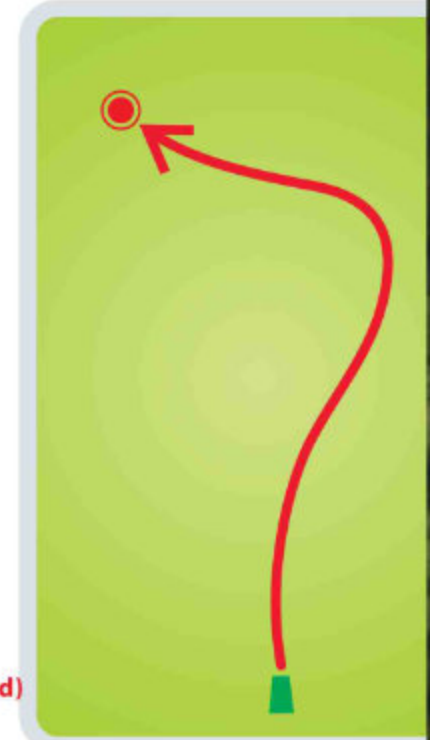

Raja pikkus / Length

177m

581 FT

Par 4

Kõrguste vahe / Height Difference

-1.5 m / -5 FT

OB on the right and behind
the basket (asphalt road and beyond)