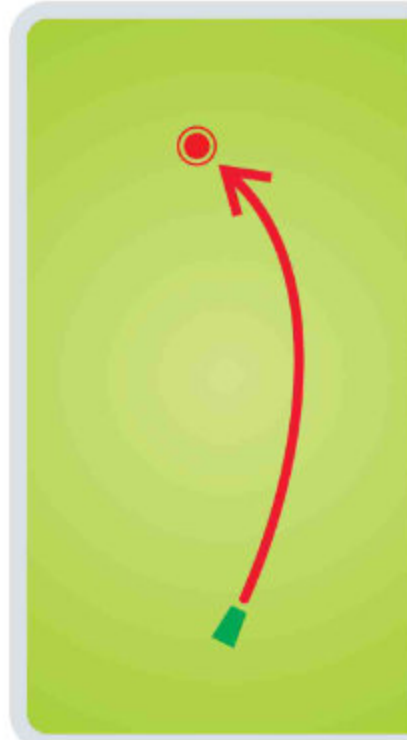

13

JÕULUMÄE
Disc Golf
KOLLANE RADA
Yellow Course

Raja pikkus / Length

113m

371 FT

Par 3

Kõrguste vahe / Height Difference

-10 m / -33 FT

No special rules