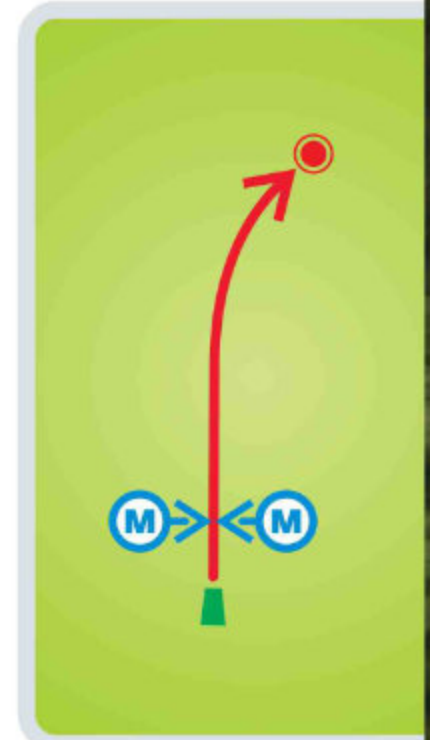

Par 3

Kõrguste vahe / Height Difference

+3 m / +10 FT

Kohustusliku rajapunktiga **M** eksimise korral sooritatakse uus vise sama koha pealt.

In case of missing the mandatory route **M** a player must rethrow.