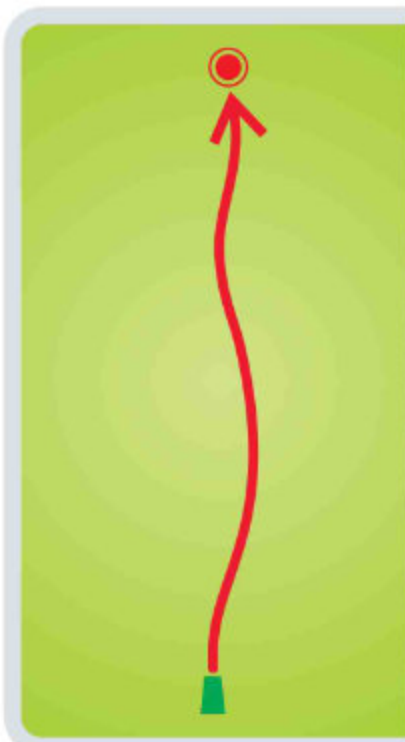

14

JÕULUMÄE
Disc Golf
KOLLANE RADA
Yellow Course

Raja pikkus / Length

211 m

692 FT

Par 5

Kõrguste vahe / Height Difference

+8 m / +26 FT

No special rules