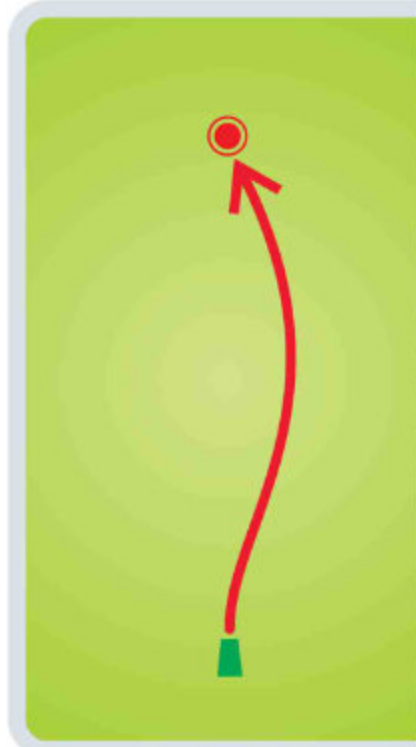

2

JÖULUMÄE
Disc Golf
KOLLANE RADA
Yellow Course

2

JÖULUMÄE
Disc Golf
PUNANE RADA
Red Course

Raja pikkus / Length

122m

400 FT

Par 3

Kõrguste vahe / Height Difference

-2 m / -7 FT

OB behind the basket
(asphalt road and beyond)

www.joulumae.ee

Raja pikkus / Length

160m

525 FT

Par 4

Kõrguste vahe / Height Difference

+2 m / +6 FT

www.joulumae.ee