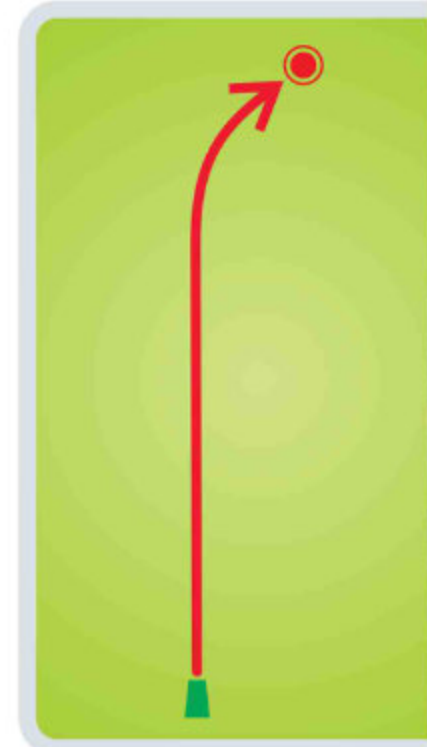

www.joulumae.ee

Raja pikkus / Length

160m

525 FT

Par 4

Kõrguste vahe / Height Difference

+2 m / +6 FT