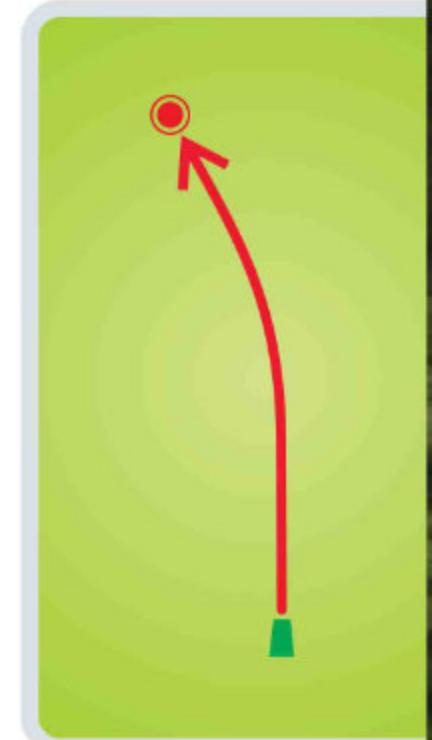

JÕULUMÄE
Disc Golf
PUNANE RADA
Red Course

Raja pikkus / Length

120m

394 FT

Par 3

Kõrguste vahe / Height Difference

-1 m / -3 FT