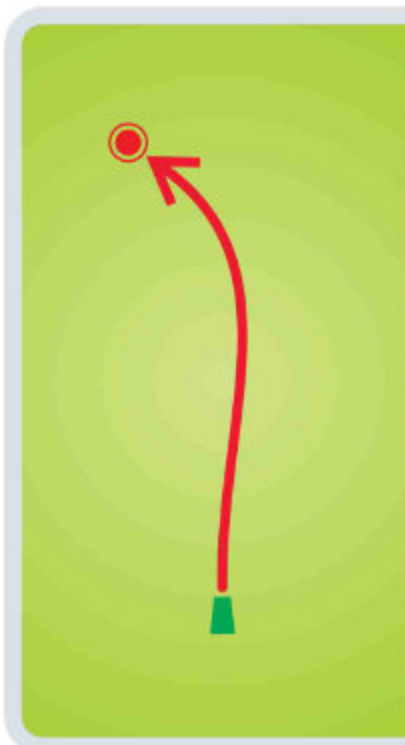

8

JÕULUMÄE
Disc Golf
KOLLANE RADA
Yellow Course

Raja pikkus / Length

103m

338 FT

Par 3

Kõrguste vahe / Height Difference

-2 m / -7 FT

No special rules