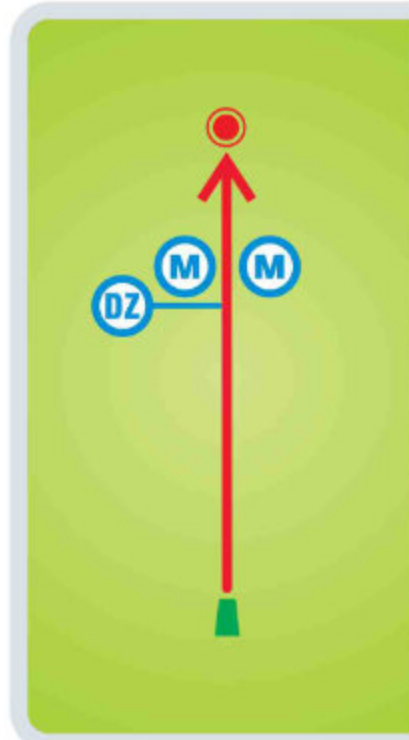

Kõrguste vahe / Height Difference

-4 m / -13 FT

Kohustusliku rajapunktiga

Eksimise korral jätkata mängu Drop Zone joonelt

In case of missing the mandatory route

proceed to the Drop Zone

No OB

www.joulumae.ee