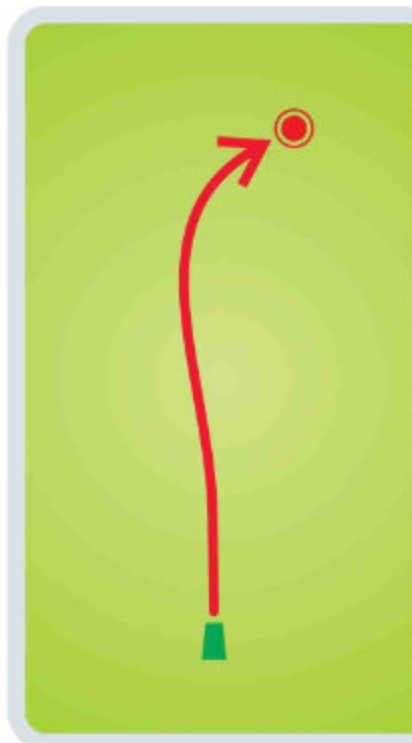

5

JÖULUMÄE
Disc Golf
KOLLANE RADA
Yellow Course

Raja pikkus / Length

111m

364 FT

Par 3

Kõrguste vahe / Height Difference

+3 m / +10 FT

No special rules