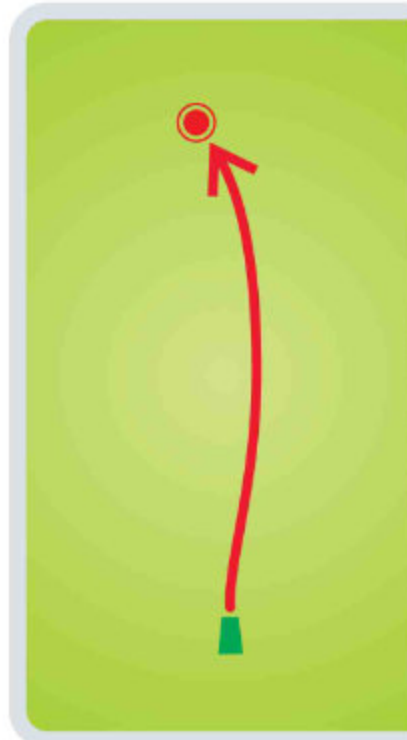

12

JÕULUMÄE
Disc Golf
KOLLANE RADA
Yellow Course

Raja pikkus / Length

102m

335 FT

Par 3

Kõrguste vahe / Height Difference

+2 m / +7 FT

No special rules