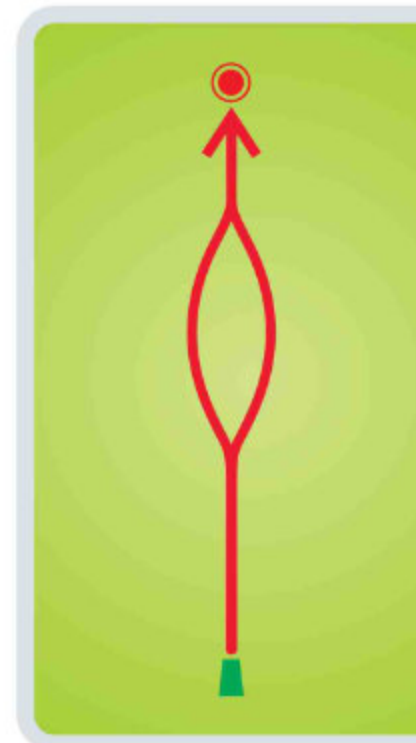

www.joulumae.ee

5

JÖULUMÄE
Disc Golf
PUNANE RADA
Red Course

Raja pikkus / Length

173m

567 FT

Par 4

Kõrguste vahe / Height Difference

-1 m / -3 FT