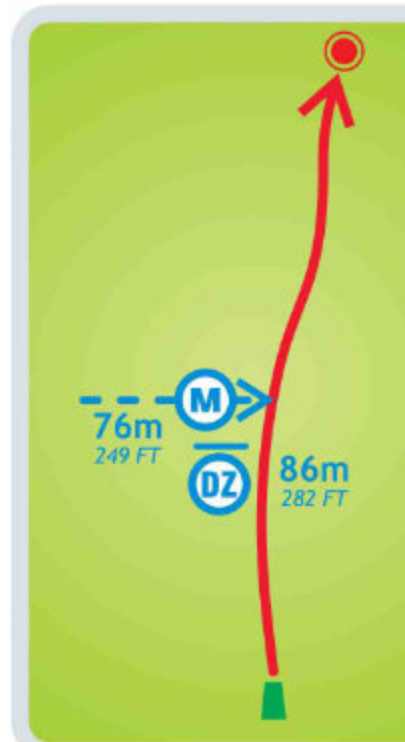

www.joulumae.ee

14

JÕULUMÄE
Disc Golf
PUNANE RADA
Red Course

Raja pikkus / Length

157 m

515 FT

Par 4

Kõrguste vahe / Height Difference

+1 m / +3 FT

Kohustusliku rajapunktiga (M) eksimise korral jätkata mängu

Drop Zone joonelt (DZ)

In case of missing the mandatory route (M) proceed to the Drop Zone (DZ)