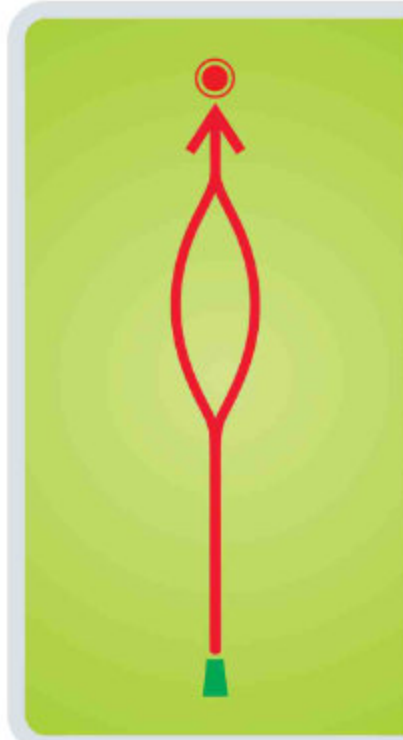

JÕULUMÄE
Disc Golf
KOLLANE RADA
Yellow Course

Raja pikkus / Length

179m

587 FT

Par 4

Kõrguste vahe / Height Difference

+5 m / +16 FT

No special rules