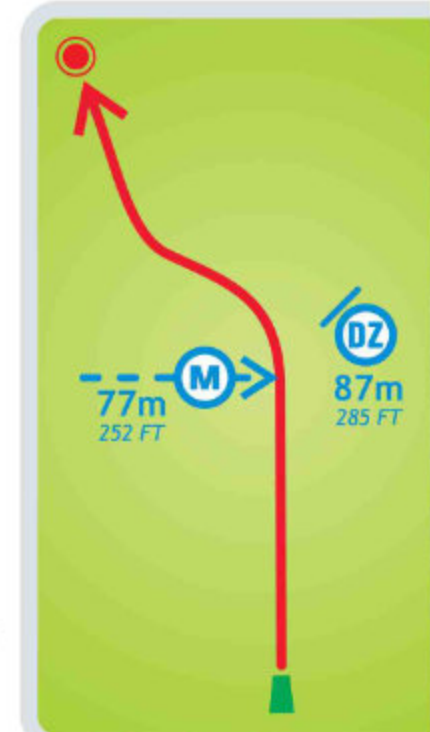

www.joulumae.ee

17

JÕULUMÄE
Disc Golf
PUNANE RADA
Red Course

Raja pikkus / Length

163m

535 FT

Par 4

Kõrguste vahe / Height Difference

0 m / 0 FT

Kohustusliku rajapunktiga (M) eksimise korral jätkata mängu

Drop Zone joonelt (DZ)

In case of missing the mandatory route (M) proceed

to the Drop Zone (DZ)

OB on the right and behind the basket (asphalt road and beyond)

www.joulumae.ee

18

JÖULUMÄE
Disc Golf
KOLLANE RADA
Yellow Course

18

JÖULUMÄE
Disc Golf
PUNANE RADA
Red Course

Raja pikkus / Length

184m

603 FT